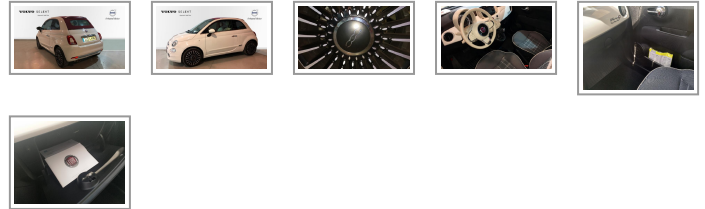

Fiat FIAT 500C FIAT 500C 1.2 LOUNGE S&S 2P

P.V.P: 11.830€

Especificaciones

Cambio: Automático	Año de matriculación: 2018	Kilómetros: 20.410	Puertas: 2
Plazas: 4	Cubicaje: 69	Color 1: Blanco	Color 2:
Motor: 1200	Combustible: Gasolina	Garantía: 1 año (12 meses)	